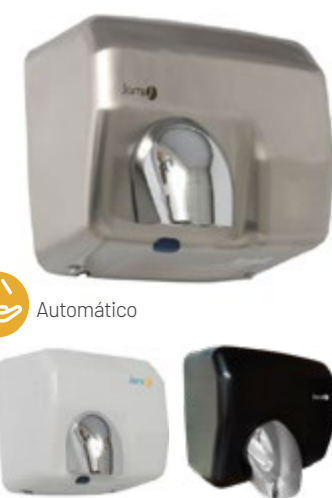

Barita

Secamanos automático en acero inoxidable.

- Carcasa antivandálica muy robusta.
- Larga duración y a prueba de choque.
- Potencia 2.500W.

Referencia	Color	U. / Caja
SM801AIS0	Satinado	4
SM805AIB0	Brillo	4
SM805ACW0	Blanco	4
SM801AIN0	Negro NUEVO	4

- 270 mm
- 240 mm
- 200 mm